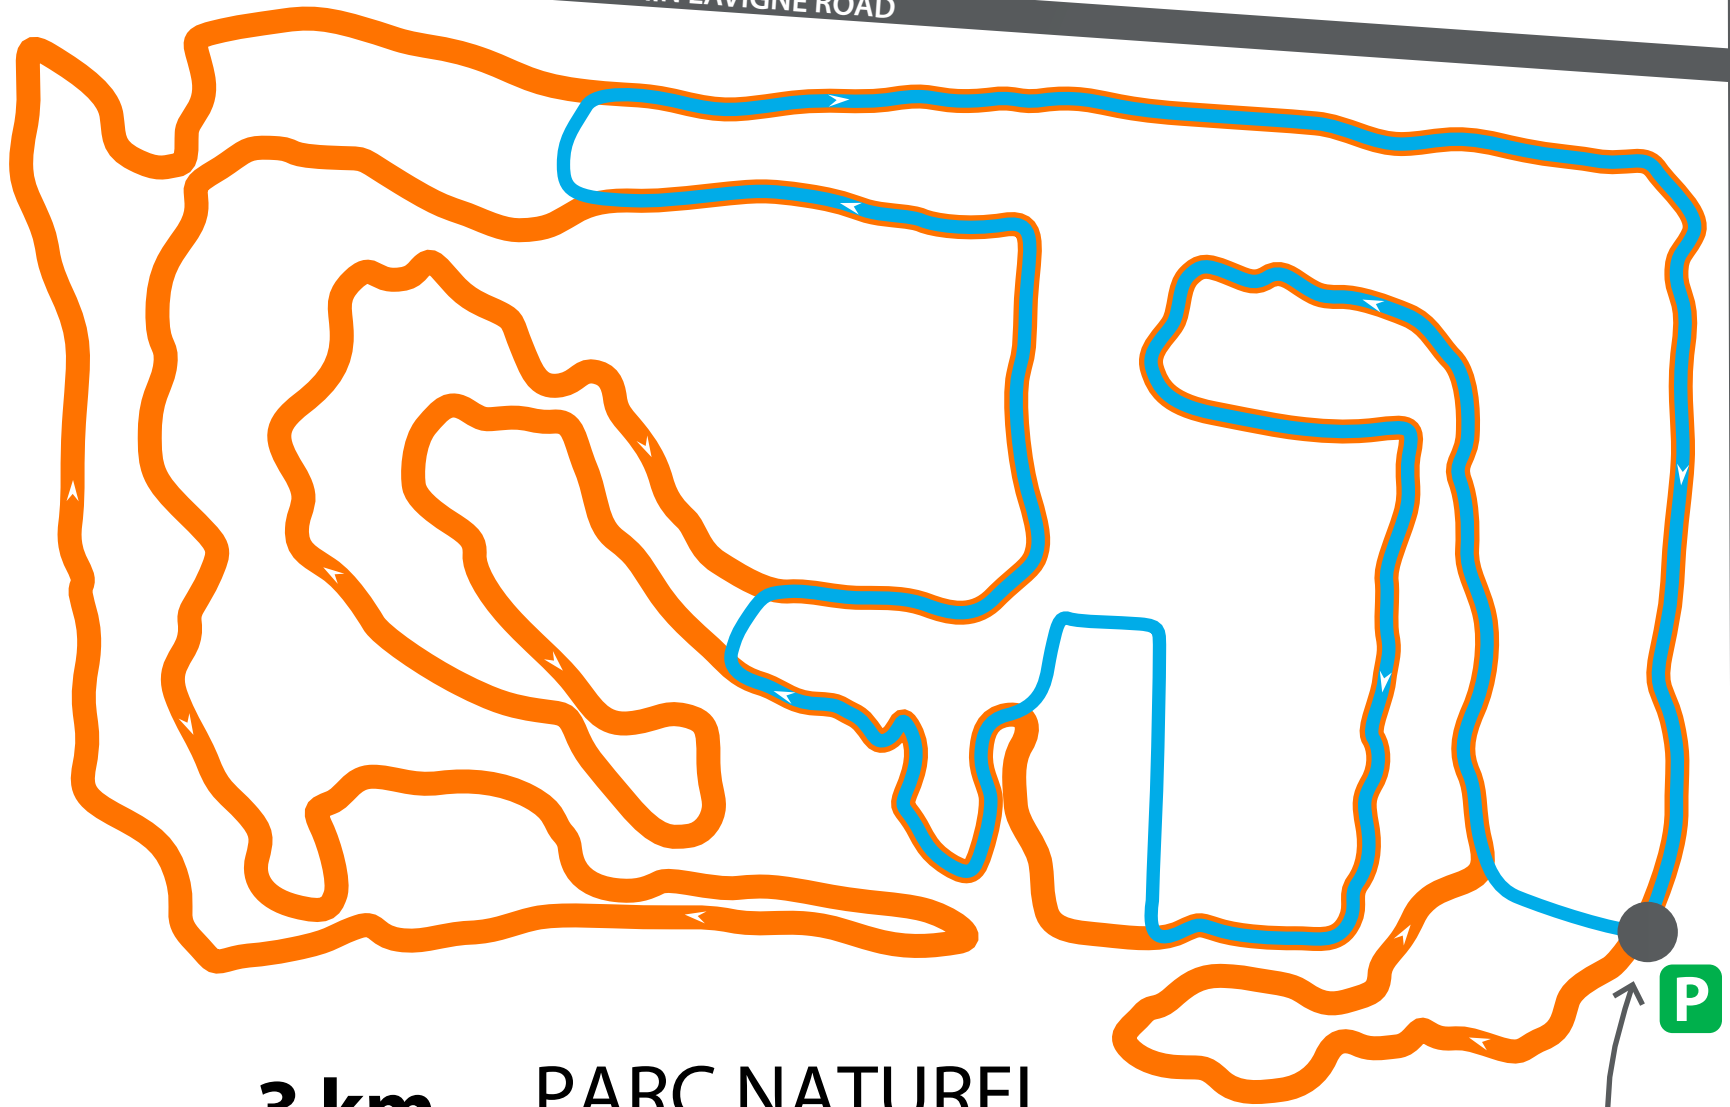

CHEMIN LAVIGNE ROAD

CHEMIN MARCIL STREET

— 3 km
— 5 km

PARC NATUREL
LAVIGNE
NATURAL PARK

Départ / Arrivée
Start / Finish

+15

Défis à relever
Challenges to overcome